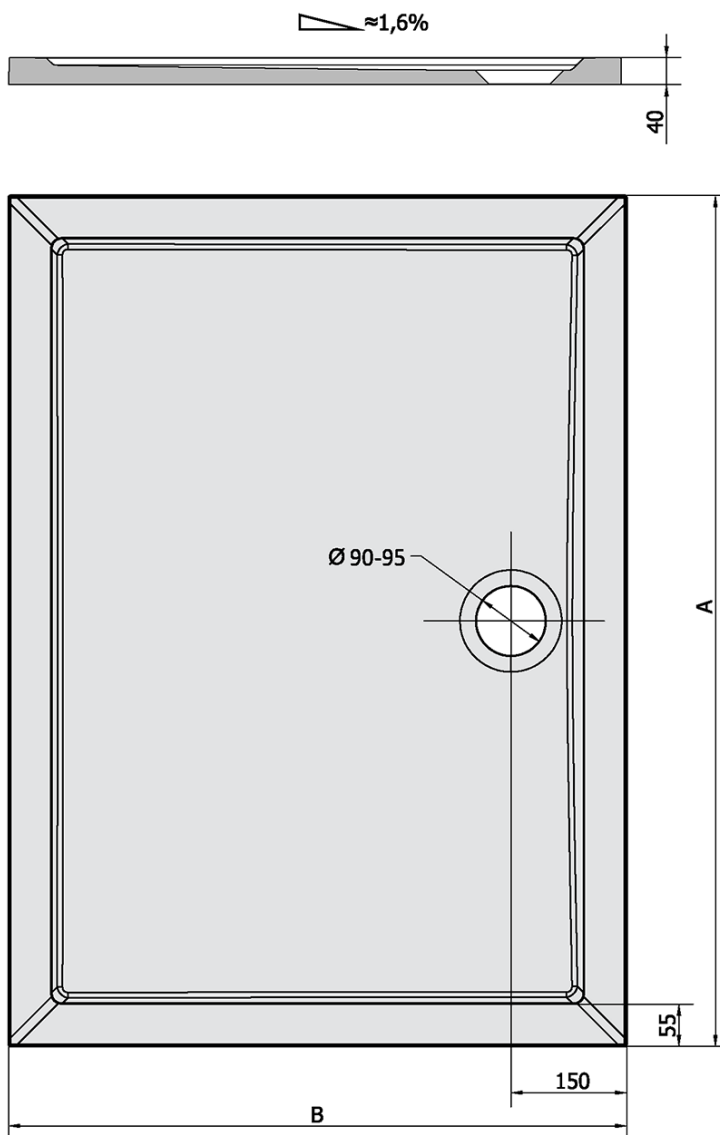

Produktový list

Objednací kód: **63511**

KARIA sprchová vanička z litého mramoru, obdélník
90x80x4cm, bílá

KARIA	kod	A	B
80x70	11091	800	700
90x70	44511	900	700
90x80	63511	900	800
100x70	71565	1000	700
100x80	45511	1000	800
100x90	51111	1000	900
110x80	46511	1100	800
110x90	59111	1100	900
120x70	47511	1200	700
120x80	48511	1200	800
120x90	49511	1200	900
120x100	26611	1200	1000